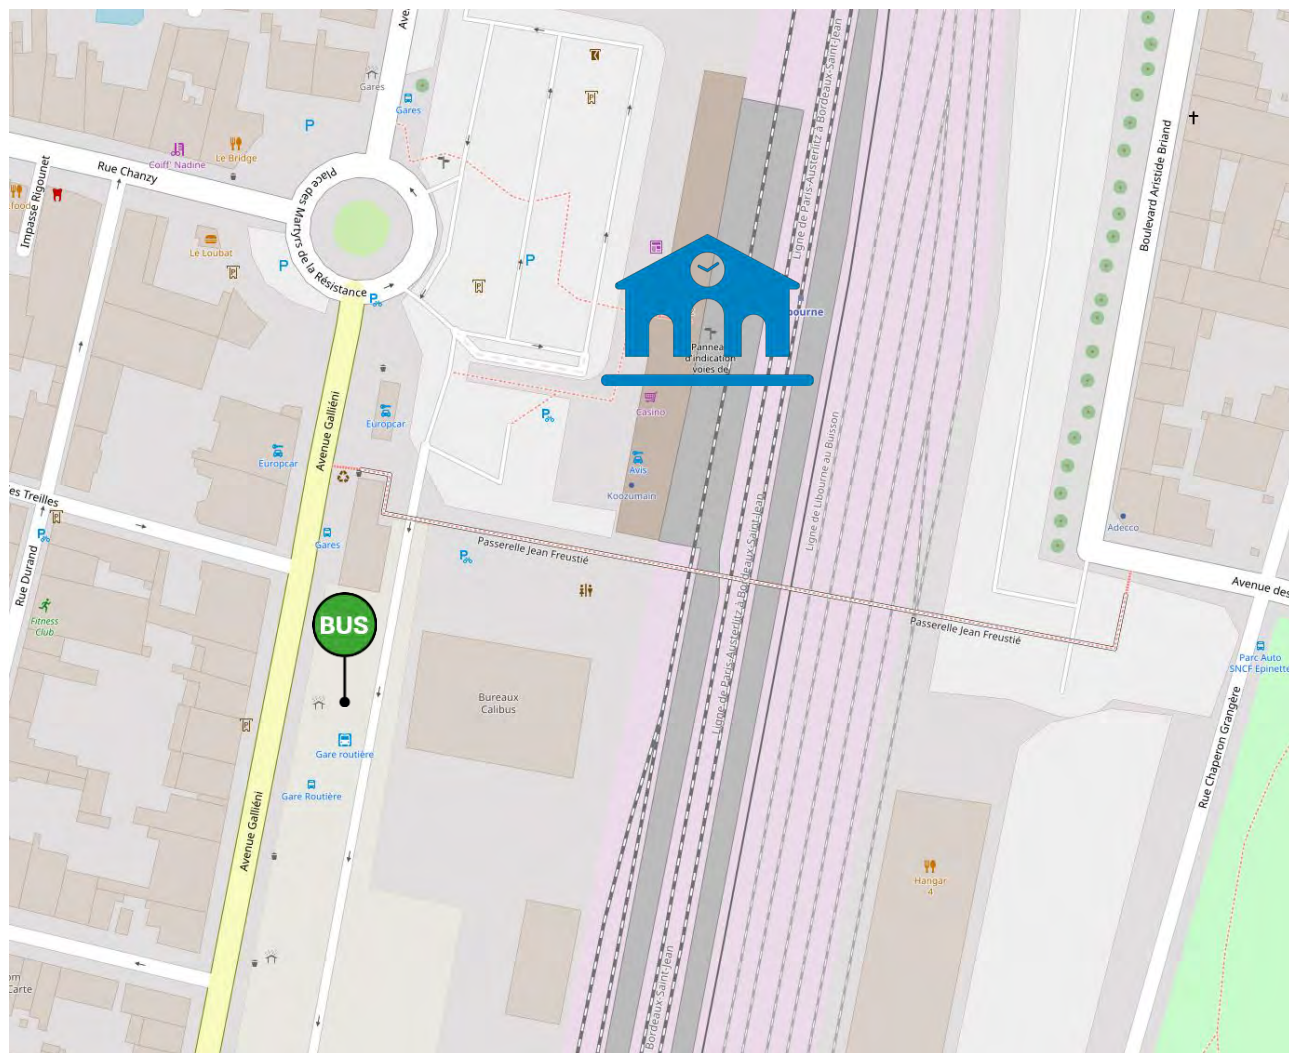

Lieux d'arrêts routiers
sur la ligne : **33**

BORDEAUX

SARLAT

Arrêts routiers

Gare de BORDEAUX

Légende :  Gare SNCF

Arrêt bus Départ

Arrêt bus Arrivée

Arrêts routiers Gare de CENON

Légende :  Gare SNCF

 Arrêt bus sous le pont

Arrêts routiers Gare de LIBOURNE

Légende :  Gare SNCF

 Arrêt bus

Arrêts routiers Halte de ST-EMILION

Légende :  Halte SNCF

 Arrêt bus

Arrêts routiers

Gare de CASTILLON-LA-BATAILLE

Légende :  Gare SNCF

 Arrêt bus

Arrêts routiers

Halte de LAMOTHE-MONTRAVEL

Légende :  Halte SNCF

 Arrêt bus

Arrêts routiers Halte de VELINES

Légende :  Halte SNCF

 Arrêt bus

Arrêts routiers

Halte de ST-ANTOINE-DE-BREUILH

Légende :  Halte SNCF

 Arrêt bus déporté =>