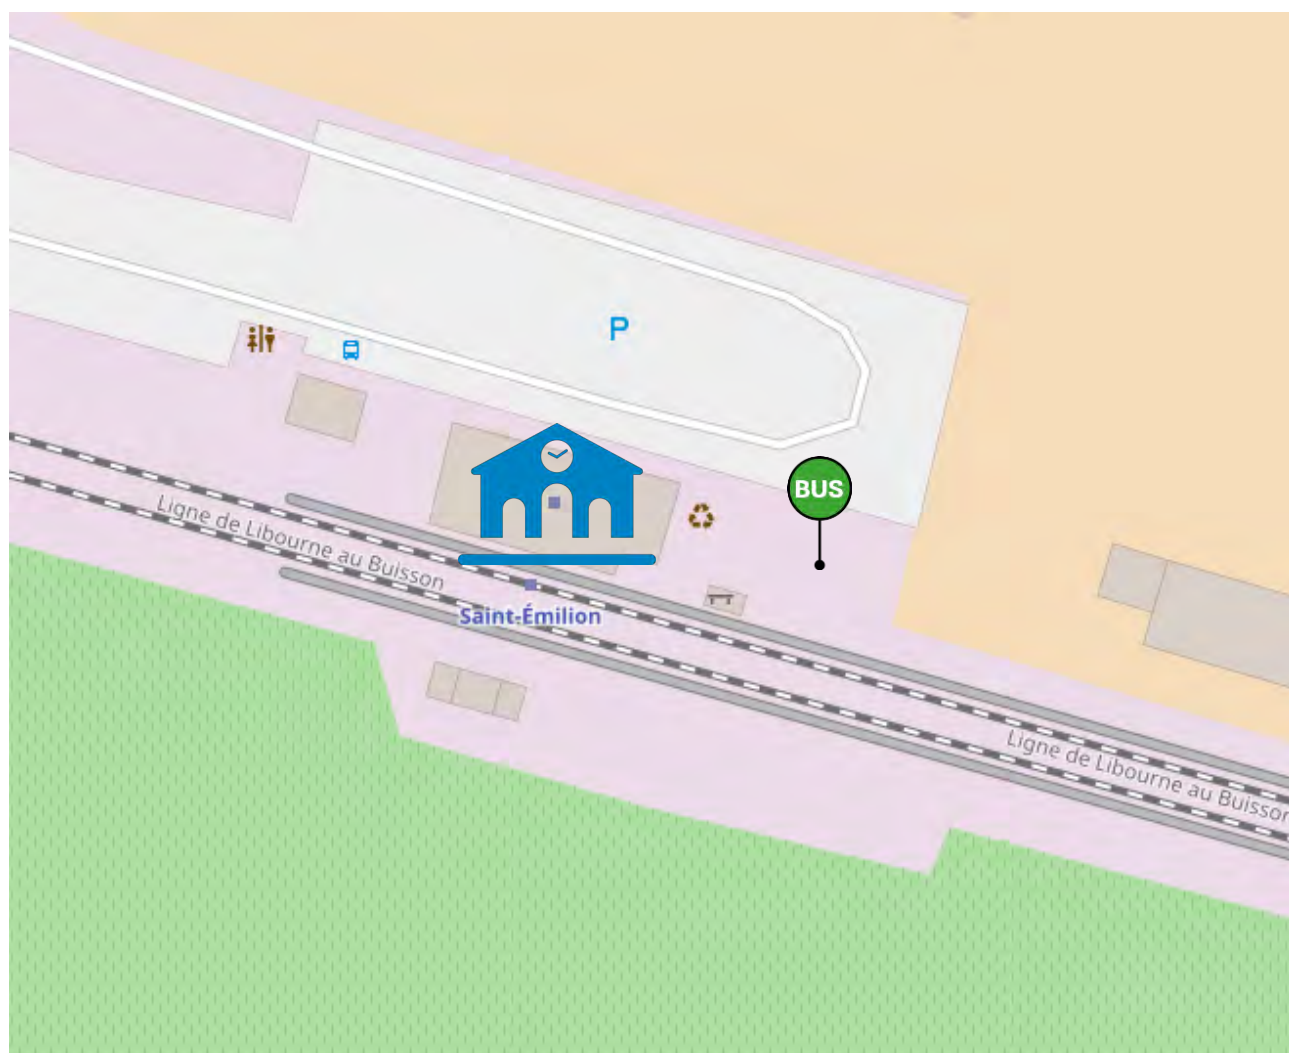

Lieux d'arrêts routiers
sur la ligne : **33**

BORDEAUX

SARLAT

Arrêts routiers

Gare de BORDEAUX

Légende :  Gare SNCF

Arrêt bus Départ

Arrêt bus Arrivée

Arrêts routiers Gare de CENON

Légende :  Gare SNCF

 Arrêt bus sous le pont

Arrêts routiers Gare de LIBOURNE

Légende :  Gare SNCF

 Arrêt bus

Arrêts routiers Halte de ST-EMILION

Légende :  Halte SNCF

 Arrêt bus

Arrêts routiers

Gare de CASTILLON-LA-BATAILLE

Légende :  Gare SNCF

 Arrêt bus

Arrêts routiers

Halte de LAMOTHE-MONTRAVEL

Légende :  Halte SNCF

 Arrêt bus

Arrêts routiers Halte de VELINES

Légende :  Halte SNCF

 Arrêt bus

Arrêts routiers

Halte de ST-ANTOINE-DE-BREUILH

Légende :  Halte SNCF

 Arrêt bus déporté =>