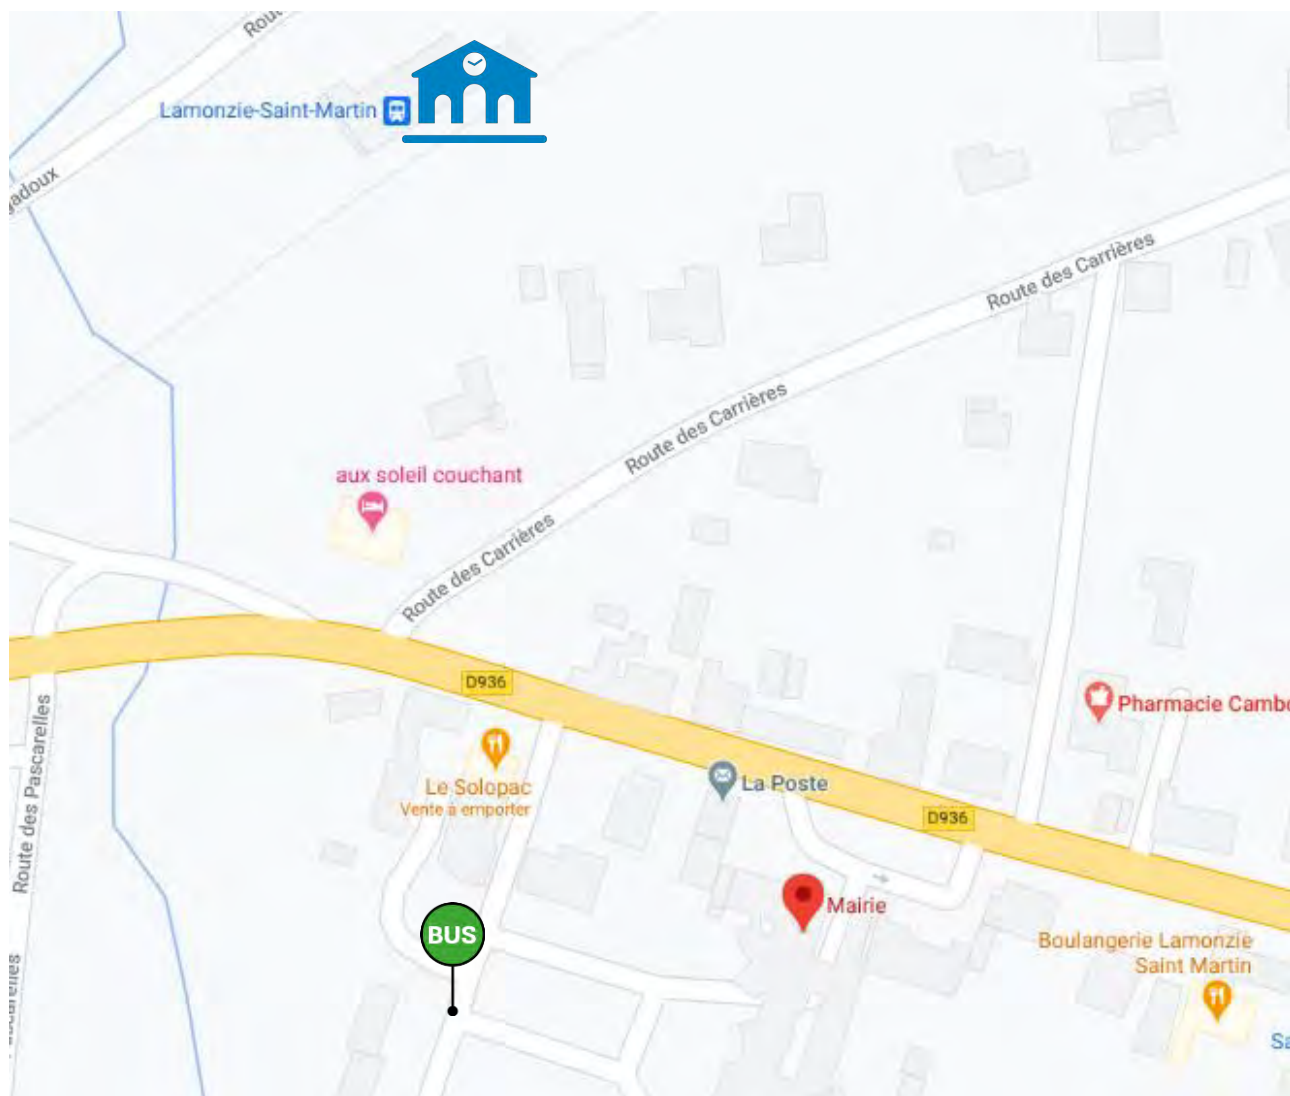

Arrêts routiers

Halte de LAMONZIE-ST-MARTIN

Légende : Halte SNCF

Arrêt bus déporté sur le parking des écoles =>