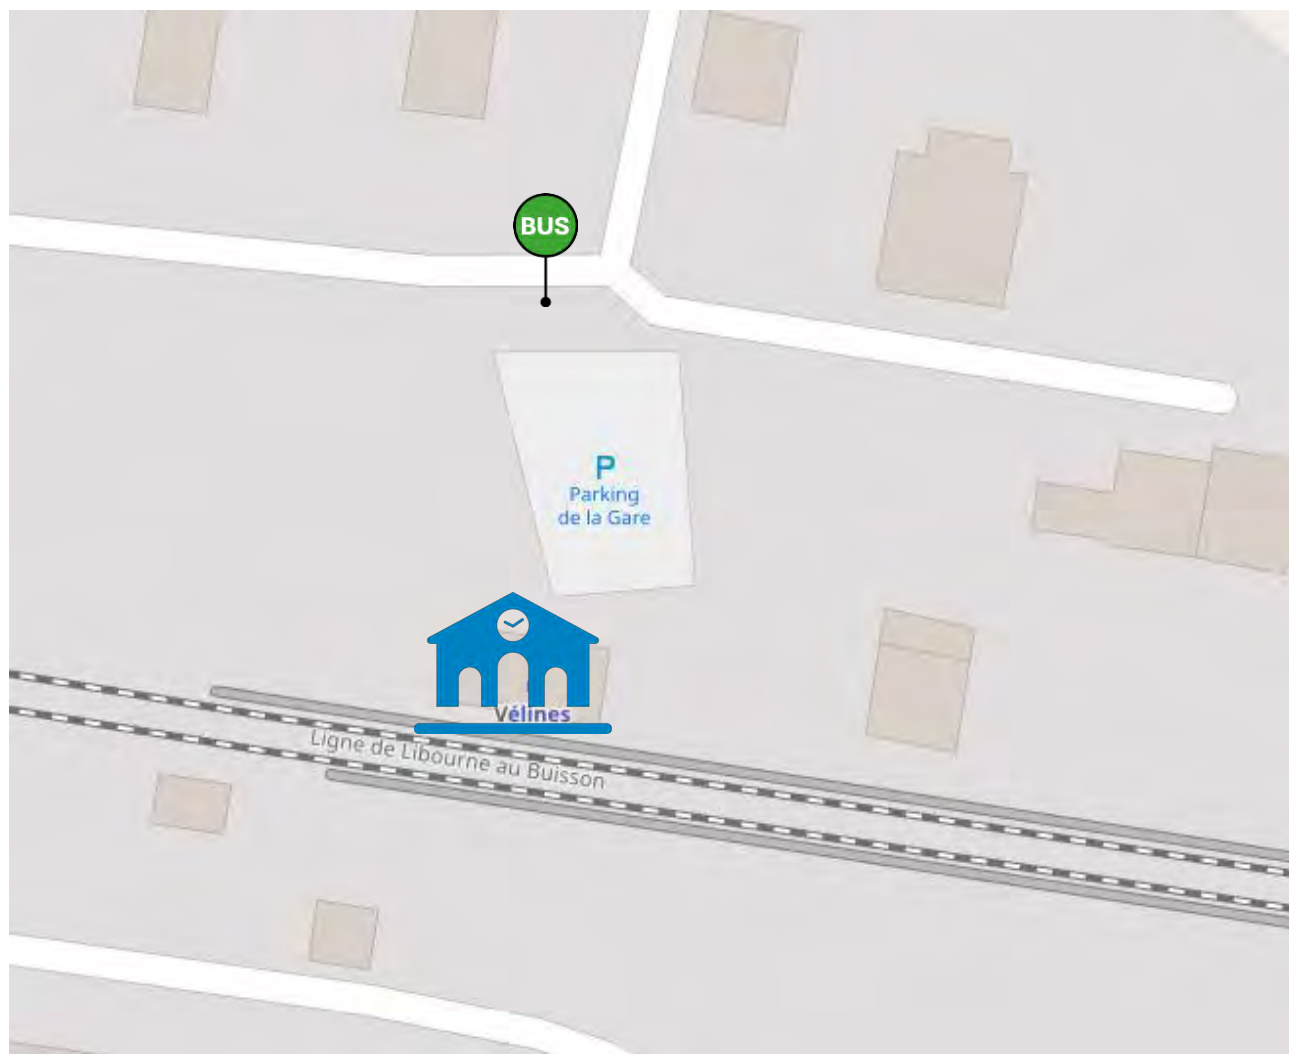

Arrêts routiers Gare de CENON

Légende :  Gare SNCF

 Arrêt bus sous le pont

Arrêts routiers Gare de LIBOURNE

Légende :  Gare SNCF

 Arrêt bus

Arrêts routiers Halte de ST-EMILION

Légende :  Halte SNCF

 Arrêt bus

Arrêts routiers

Gare de CASTILLON-LA-BATAILLE

Légende :  Gare SNCF

 Arrêt bus

Arrêts routiers

Halte de LAMOTHE-MONTRAVEL

Légende :  Halte SNCF

 Arrêt bus

Arrêts routiers Halte de VELINES

Légende :  Halte SNCF

 Arrêt bus

Arrêts routiers

Halte de ST-ANTOINE-DE-BREUILH

Légende :  Halte SNCF

 Arrêt bus déporté =>