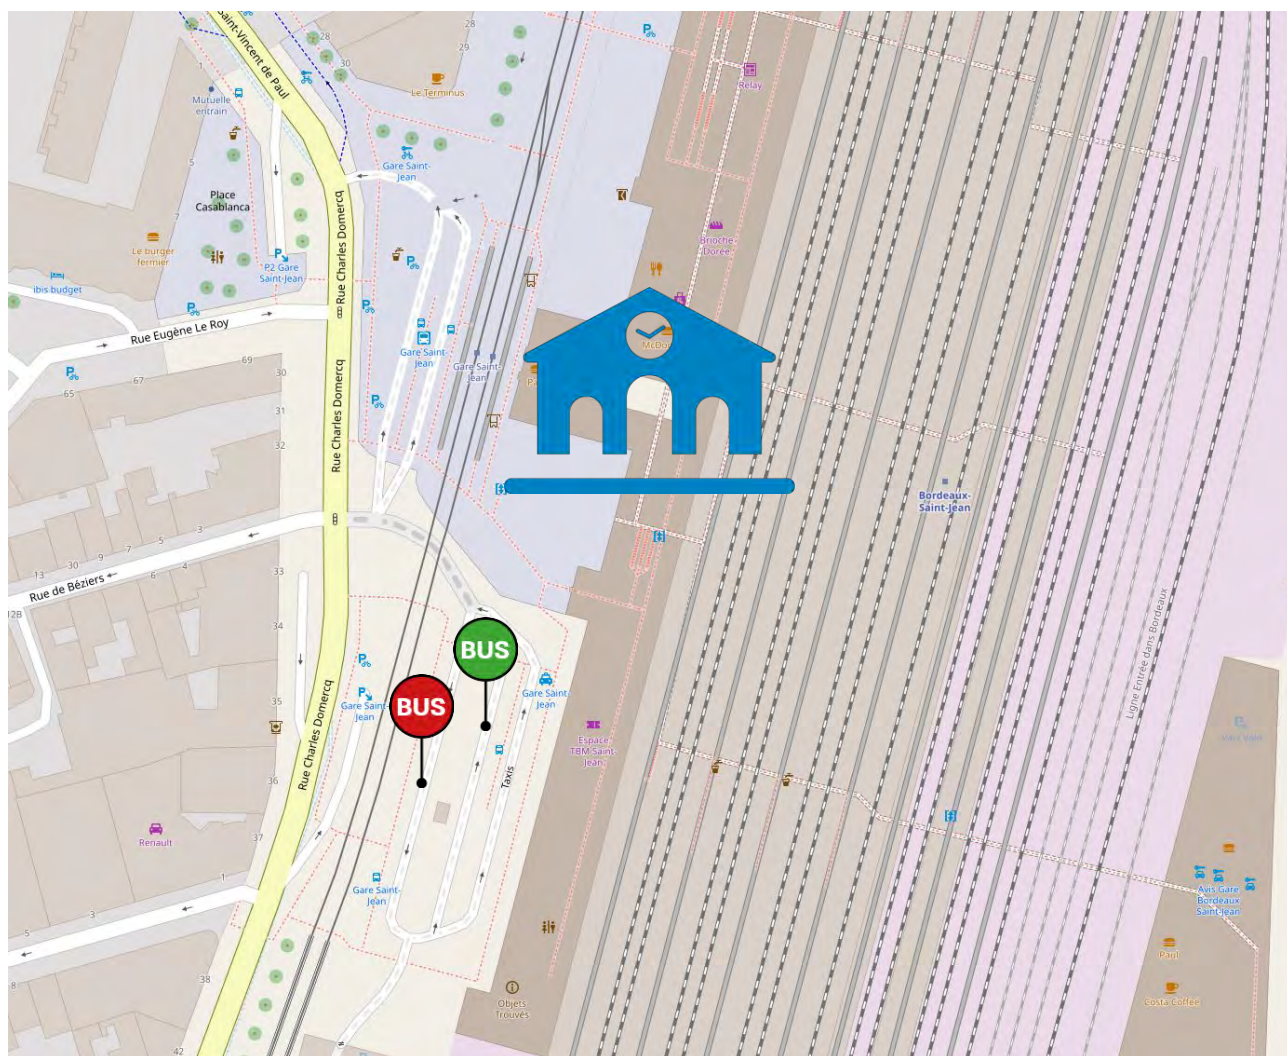

Lieux d'arrêts routiers
sur la ligne : **33**

BORDEAUX

SARLAT

Arrêts routiers

Gare de BORDEAUX

Légende :  Gare SNCF

Arrêt bus Départ

Arrêt bus Arrivée

Arrêts routiers Gare de CENON

Légende :  Gare SNCF

 Arrêt bus sous le pont

Arrêts routiers Gare de LIBOURNE

Légende :  Gare SNCF

 Arrêt bus

Arrêts routiers Halte de ST-EMILION

Légende :  Halte SNCF

 Arrêt bus

Arrêts routiers Halte de VELINES

Légende :  Halte SNCF

 Arrêt bus

Arrêts routiers

Halte de ST-ANTOINE-DE-BREUILH

Légende :  Halte SNCF

 Arrêt bus déporté =>

Arrêts routiers

Gare de STE-FOY-LA-GRANDE

Légende :  Gare SNCF

Arrêt bus direction Bergerac

Arrêt bus direction Bordeaux

Arrêts routiers Halte de GARDONNE

Légende :  Halte SNCF

 Arrêt bus