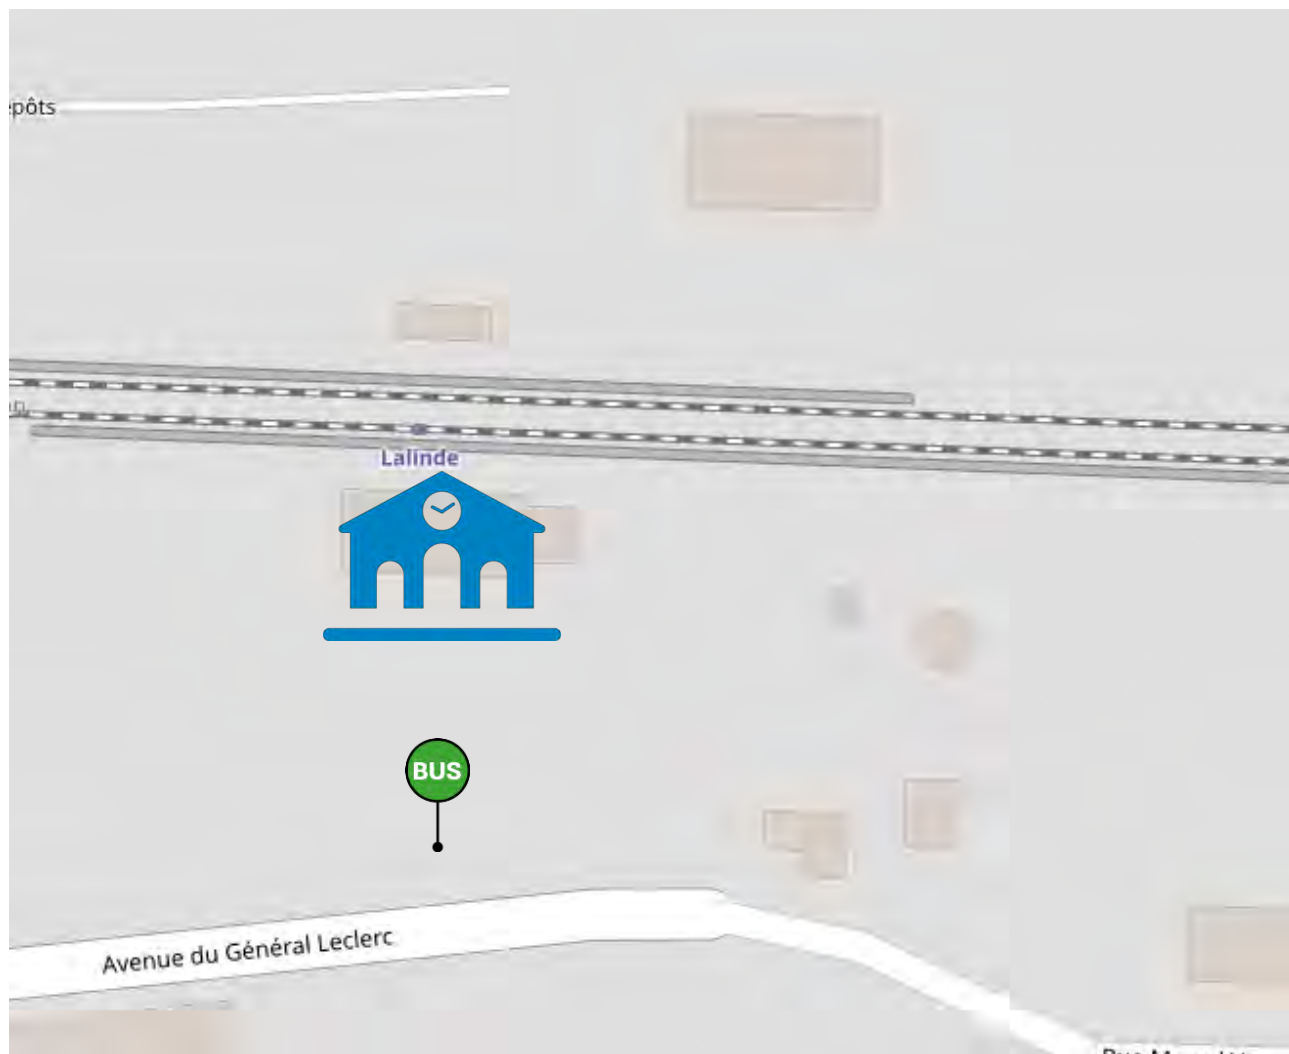

Arrêts routiers

Gare de STE-FOY-LA-GRANDE

Légende :  Gare SNCF

Arrêt bus direction Bergerac

Arrêt bus direction Bordeaux

Arrêts routiers Halte de GARDONNE

Légende :  Halte SNCF

 Arrêt bus

Arrêts routiers

Halte de LAMONZIE-ST-MARTIN

Légende :  Halte SNCF

Arrêt bus déporté sur le parking des écoles =>

Arrêts routiers Gare de BERGERAC

Légende :  Gare SNCF

 Arrêt bus

Arrêts routiers Gare de LALINDE

Légende :  Gare SNCF

 Arrêt bus

Arrêts routiers Halte de MAUZAC

Légende :  Halte SNCF

 Arrêt bus

Arrêts routiers Halte de TREMOLAT

Légende :  Halte SNCF

 Arrêt bus déporté =>