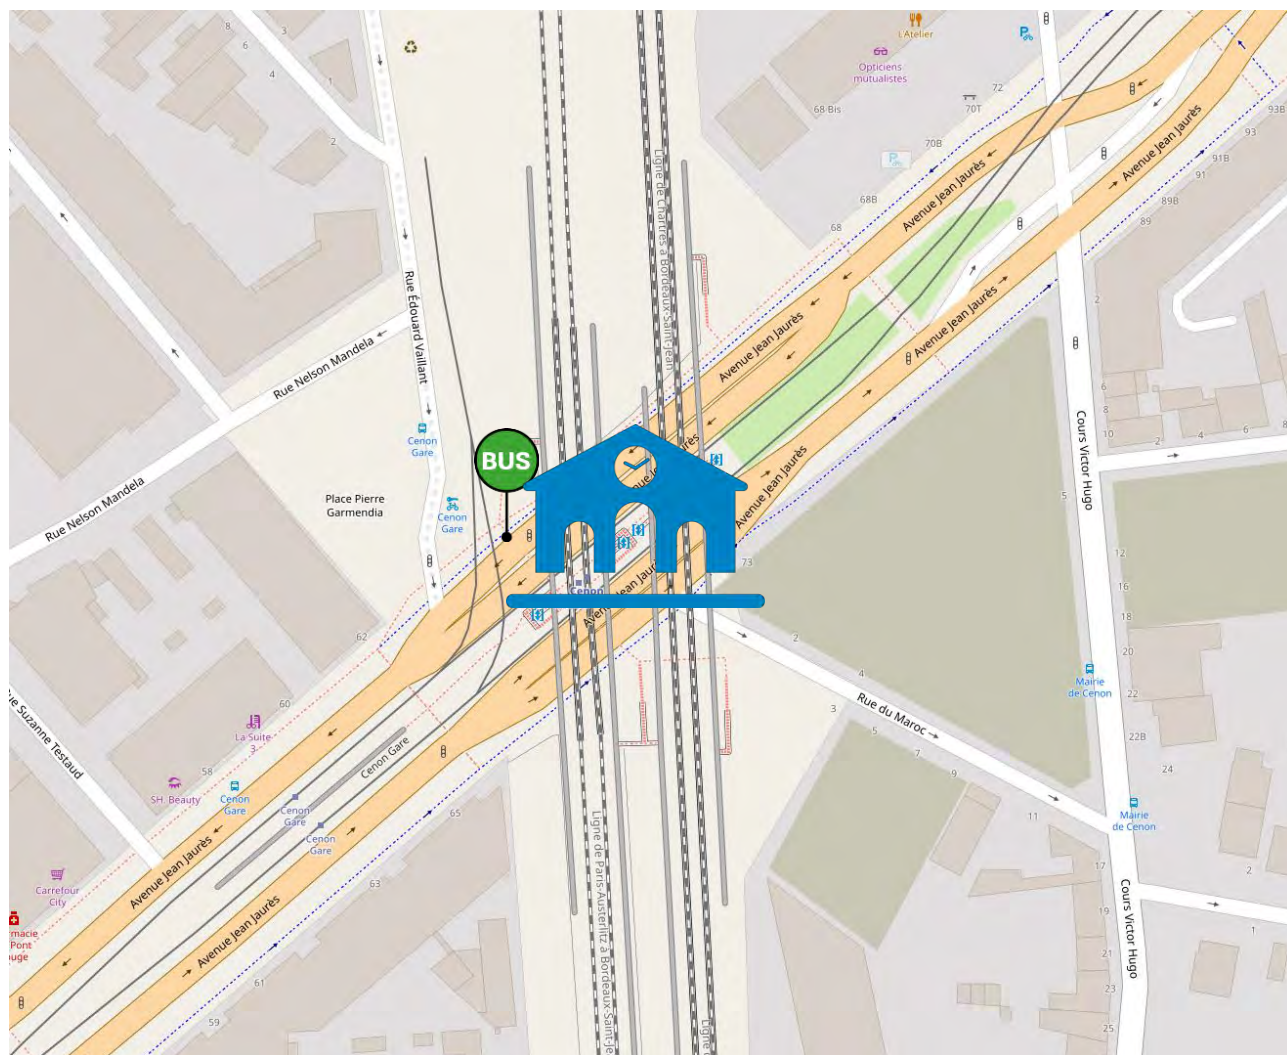

Lieux d'arrêts routiers
sur la ligne : **33**

BORDEAUX

SARLAT

Arrêts routiers

Gare de BORDEAUX

Légende :  Gare SNCF

Arrêt bus Départ

Arrêt bus Arrivée

Arrêts routiers Gare de CENON

Légende :  Gare SNCF

 Arrêt bus sous le pont

Arrêts routiers Gare de LIBOURNE

Légende :  Gare SNCF

 Arrêt bus

Arrêts routiers Halte de ST-EMILION

Légende :  Halte SNCF