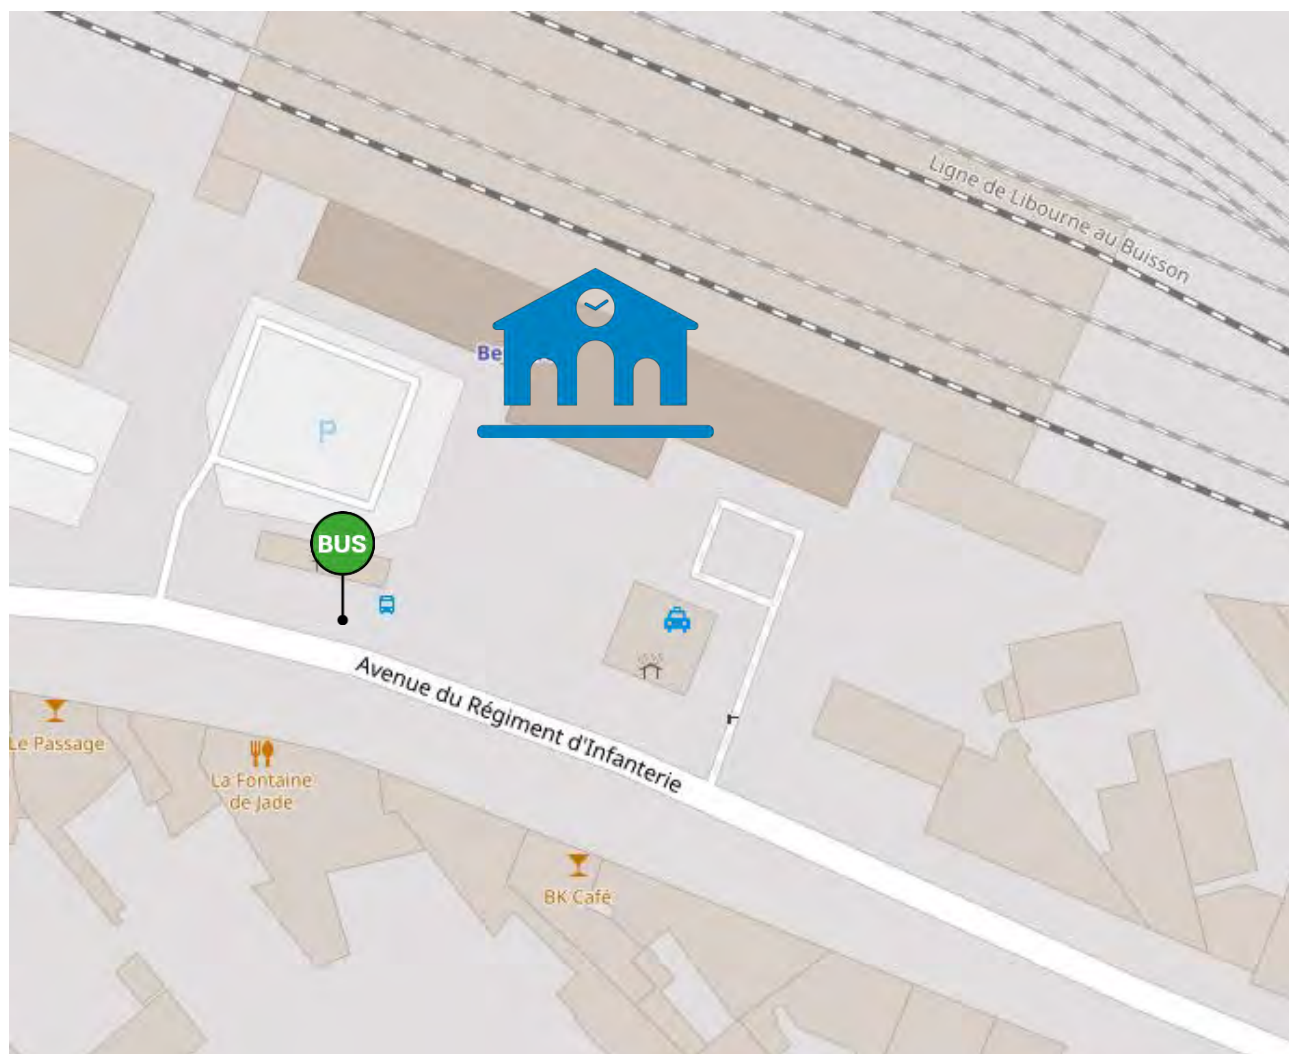

Arrêts routiers

Gare de STE-FOY-LA-GRANDE

Légende :  Gare SNCF

Arrêt bus direction Bergerac

Arrêt bus direction Bordeaux

Arrêts routiers Halte de GARDONNE

Légende :  Halte SNCF

 Arrêt bus

Arrêts routiers

Halte de LAMONZIE-ST-MARTIN

Légende :  Halte SNCF

Arrêt bus déporté sur le parking des écoles =>

Arrêts routiers Gare de BERGERAC

Légende :  Gare SNCF

 Arrêt bus

Arrêts routiers Gare de LALINDE

Légende :  Gare SNCF

 Arrêt bus

Arrêts routiers Halte de MAUZAC

Légende :  Halte SNCF

 Arrêt bus

Arrêts routiers Halte de TREMOLAT

Légende :  Halte SNCF

 Arrêt bus déporté =>