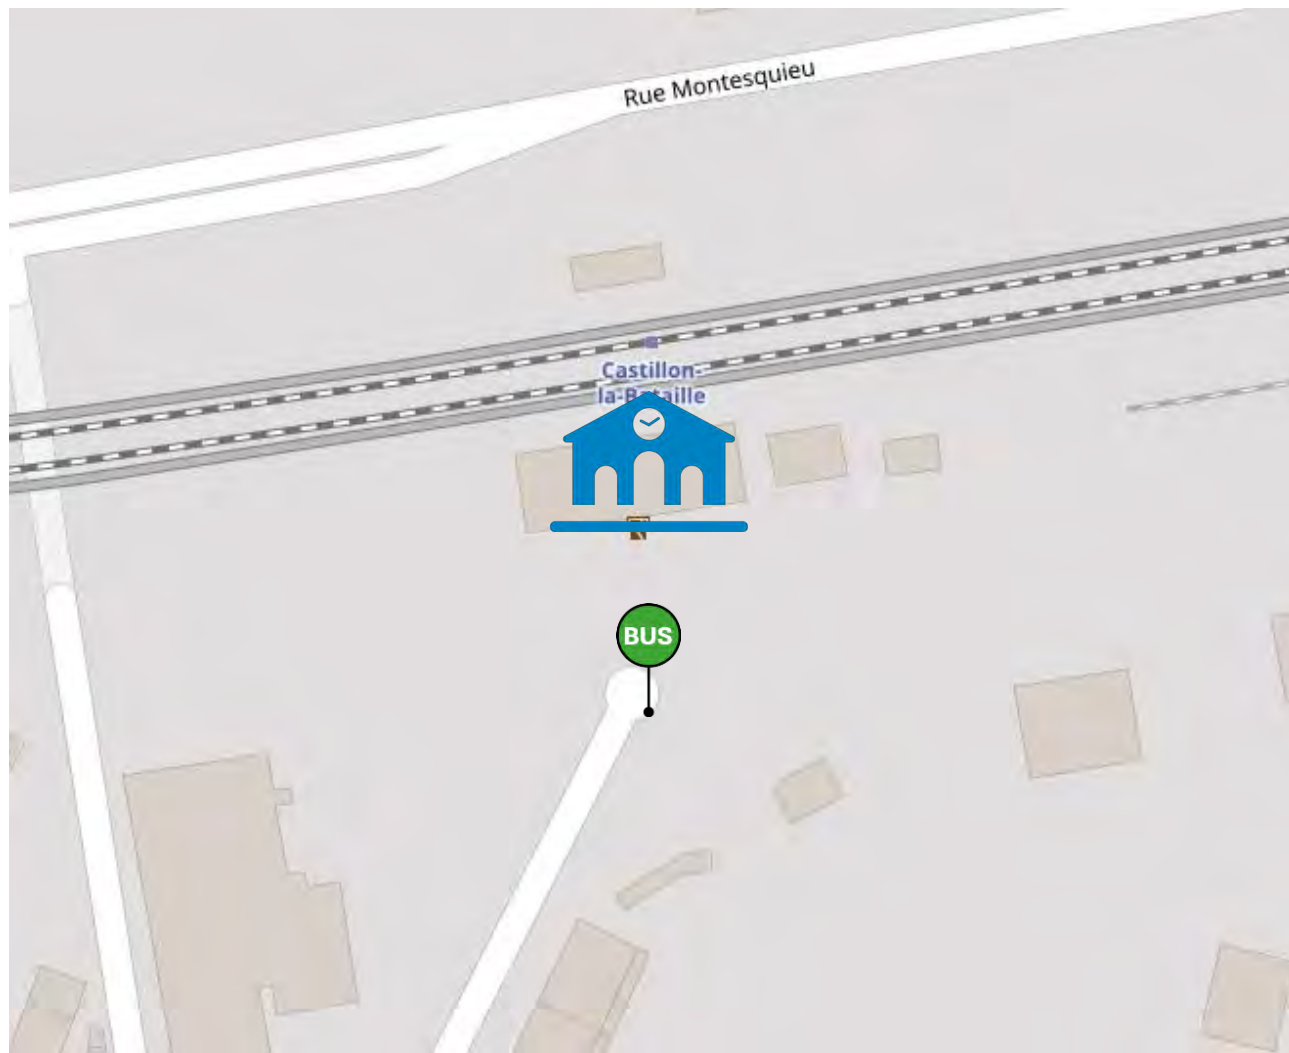

Lieux d'arrêts routiers
sur la ligne : **33**

BORDEAUX

SARLAT

Arrêts routiers

Gare de BORDEAUX

Légende :  Gare SNCF

Arrêt bus Départ

Arrêt bus Arrivée

Arrêts routiers Gare de CENON

Légende :  Gare SNCF

 Arrêt bus sous le pont

Arrêts routiers Gare de LIBOURNE

Légende :  Gare SNCF

 Arrêt bus

Arrêts routiers Halte de ST-EMILION

Légende :  Halte SNCF

 Arrêt bus

Arrêts routiers

Gare de CASTILLON-LA-BATAILLE

Légende :  Gare SNCF

 Arrêt bus

Arrêts routiers

Halte de LAMOTHE-MONTRAVEL

Légende :  Halte SNCF

 Arrêt bus

Arrêts routiers Halte de VELINES

Légende :  Halte SNCF

 Arrêt bus

Arrêts routiers

Halte de ST-ANTOINE-DE-BREUILH

Légende :  Halte SNCF

 Arrêt bus déporté =>